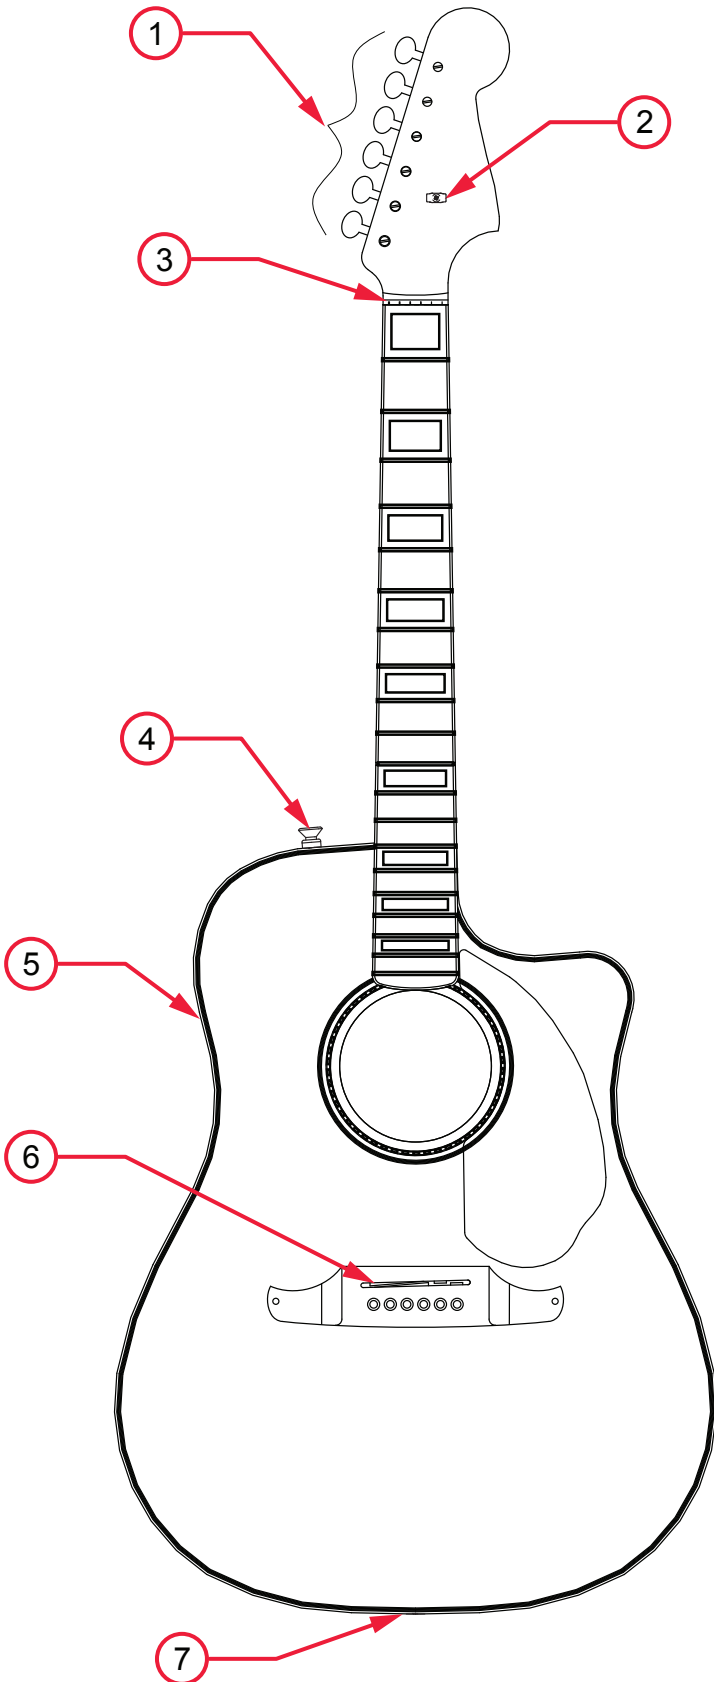

KINGMAN™ ASCE DREADNOUGHT (0968601221)

PARTS LAYOUT

REF#	DESCRIPTION	PART NUMBER
1	TUNER KEYS SET	0074646000
2	STRING TREE	0074637000
3	STRING NUT BONE	0074746000
4	STRAP BUTTON SET	0074643000
5	PREAMP ASSY	0077424000
6	SADDLE BONE	0074747000
7	OUTPUT JACK	0051826000